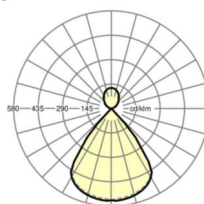

CHARAKTERYSTYKA

Numer katalogowy	60615031675
Numer EAN	4020863422050
Numer taryfy celnej	94051190
Znak jakości	IP 20, Klasa ochrony I, BAP 65°<100, F, Indoor, CE
Klasa odporności IK	IK02
Temperatura otoczenia	ta 25°C
Okres gwarancji	5 lata
Możliwość dofinansowania ze środków państwowych	BEG – dofinansowanie do domów energooszczędnych (ważne tylko dla Niemiec)

ELEKTROTECHNIKA

Zasilacz	Elektroniczny sterownik DALI (1 szt.)
Light Control	netlife flex10L
Okablowanie	5x0.75mm²
Moc systemowa	35W
Napięcie sieciowe	230V/50Hz
Automat z bezpiecznikami (prąd rozruchowy)	12 szt./B10, 20 szt./B16, 21 szt./C10, 33 szt./C16
Klasa efektywności energetycznej/Źródło światła	C

TECHNIKA ŚWIETLNA

Wyposażenie	LED, współczynnik oddawania barw/kolor światła CRI ≥ 80 / 3000K
Tolerancja koloru (MacAdam)	3SDCM
Bezpieczeństwo fotobiologiczne (Oprawa)	RG1
Nominalny strumień świetlny	4698lm
Trwałość LED	50000h L80/B10 (Tq 25°C)
Wydajność oprawy	135lm/W
UGR pop./pod.	15.7 / 15.6

DEEP-LINK

<https://www.regiolux.de/pl/article/60615031675>

Odnośnik	LED 4700lm 830
ηLB	100 %
Φ ↓/↑	73 % / 27 %
UGR pop./pod.	15.7 / 15.6