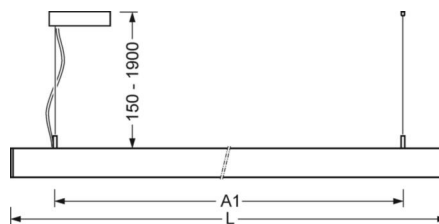

## DEEP-LINK

<https://www.regiolux.de/pl/article/60615031675>

Odnośnik	LED 4700lm 830
ηLB	100 %
Φ ↓/↑	73 % / 27 %
UGR pop./pod.	15.7 / 15.6

**MECHANIKA**

Kolor obudowy	srebrnoszary/jasne aluminium RAL 9006
Wymiary (DxSzxW/ŚrxW)	1411mm x 51mm x 69mm
Masa (netto)	3.8kg
Rodzaj montażu	Montaż pojedynczy zwieszakowy, Montaż pasm świetlnych zwieszakowych

**Wymiary**

L	1411 mm	Długość
B	51 mm	Szerokość
H	69 mm	Wysokość
A1	1200 mm	Odstęp mocowań przy montażu pojedynczym
P min	150 mm	Minimalna długość wieszaka
P max	1900 mm	Maksymalna długość wieszaka