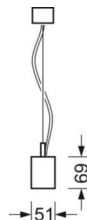

## DEEP-LINK

<https://www.regiolux.de/pl/article/60615031675>

Odnośnik	LED 4700lm 830
ηLB	100 %
Φ ↓/↑	73 % / 27 %
UGR pop./pod.	15.7 / 15.6

**MECHANIKA**

Kolor obudowy	srebrnoszary/jasne aluminium RAL 9006
Wymiary (DxSzxW/ŚrxW)	1411mm x 51mm x 69mm
Masa (netto)	3.8kg
Rodzaj montażu	Montaż pojedynczy zwieszakowy, Montaż pasm świetlnych zwieszakowych

**Wymiary**

L	1411 mm	Długość
B	51 mm	Szerokość
H	69 mm	Wysokość
A1	1200 mm	Odstęp mocowań przy montażu pojedynczym
P min	150 mm	Minimalna długość wieszaka
P max	1900 mm	Maksymalna długość wieszaka